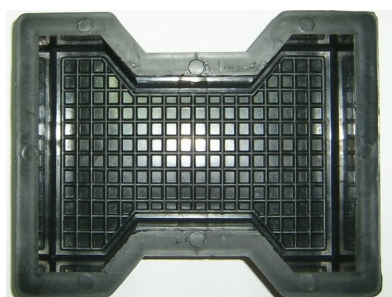

форма для тротуарной плитки Катушка

Автор: Administrator

29.02.2016 17:01 - Обновлено 04.03.2024 14:08